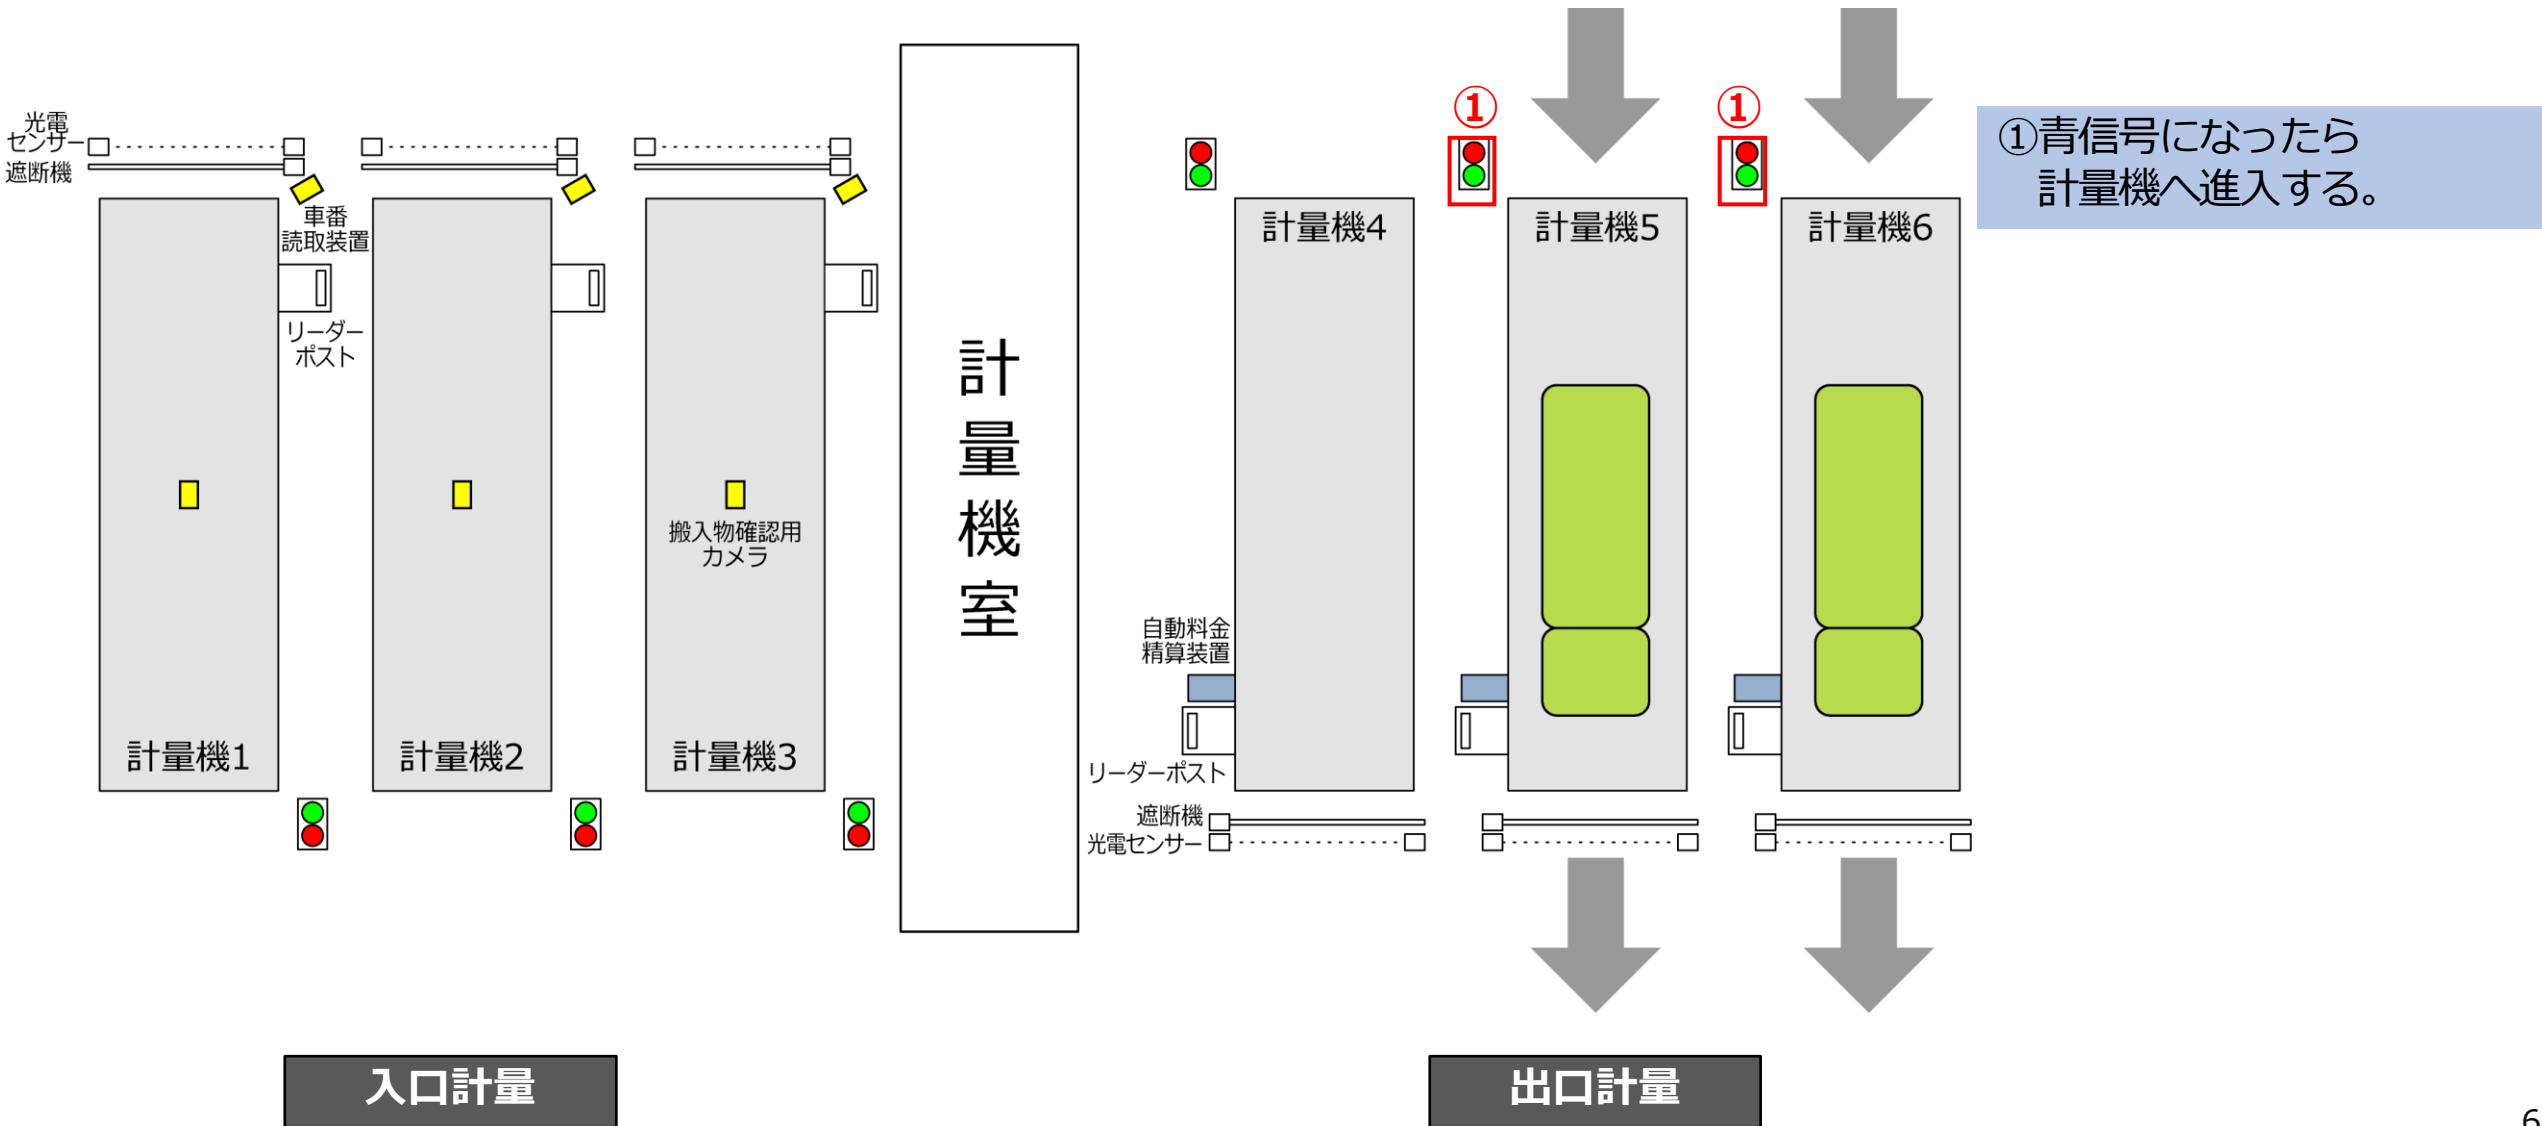

計量所のルール

ふくやま環境美化センターでは、ICカードをリーダーポストへかざし、計量を行います

①青信号になったら計量機へ進入する。

入口計量

出口計量

②ICカードをリーダーポストにかざす。
音声案内に従いタッチパネルを操作する。

入口計量

出口計量

ふくやま環境美化センターでは、ICカードをリーダーポストへかざし、計量を行います

計量所詳細

③計量完了後、ブザーが鳴る。
遮断機が開いたら進む。

入口計量

出口計量

計量所詳細