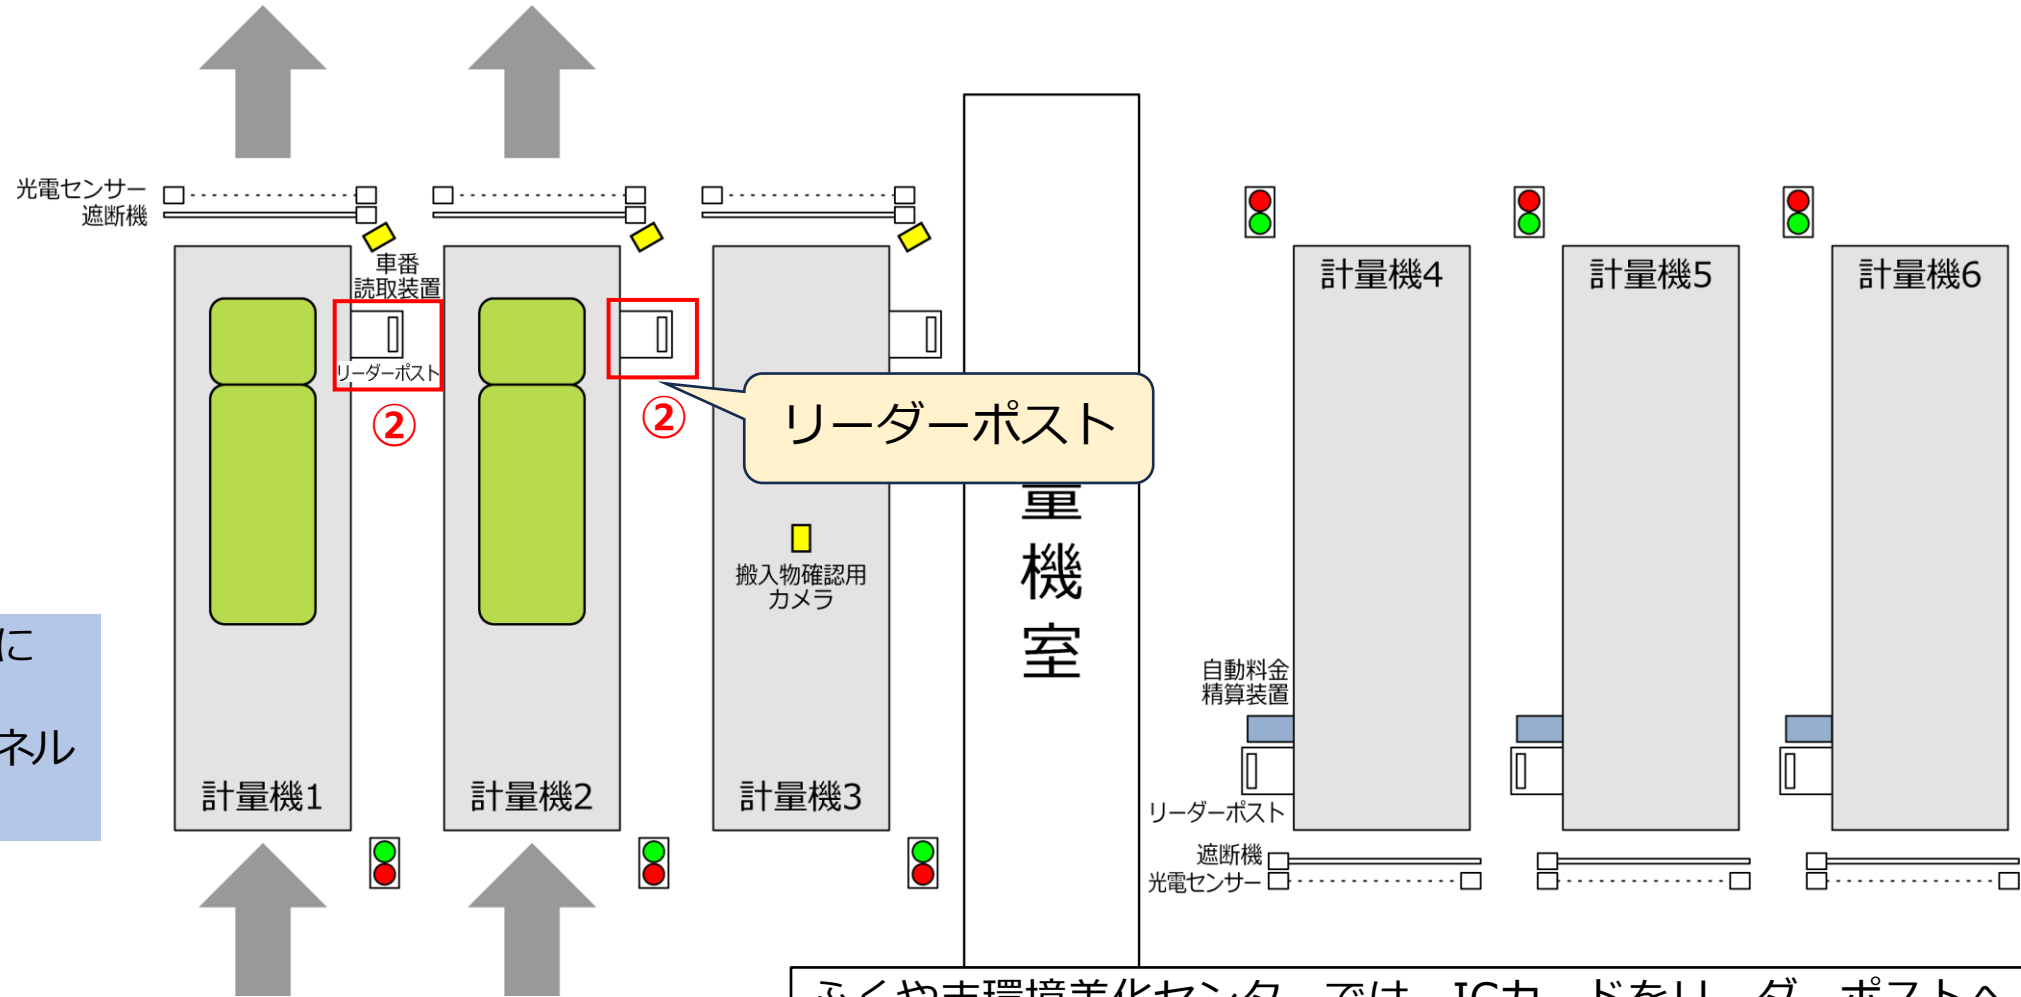

計量所のルール

ふくやま環境美化センターでは、ICカードをリーダーポストへかざし、計量を行います

①青信号になったら計量機へ進入する。

入口計量

出口計量

②ICカードをリーダーポストにかざす。
音声案内に従いタッチパネルを操作する。

入口計量

出口計量

ふくやま環境美化センターでは、ICカードをリーダーポストへかざし、計量を行います

計量所詳細

③計量完了後、ブザーが鳴る。
遮断機が開いたら進む。

入口計量

出口計量

計量所詳細