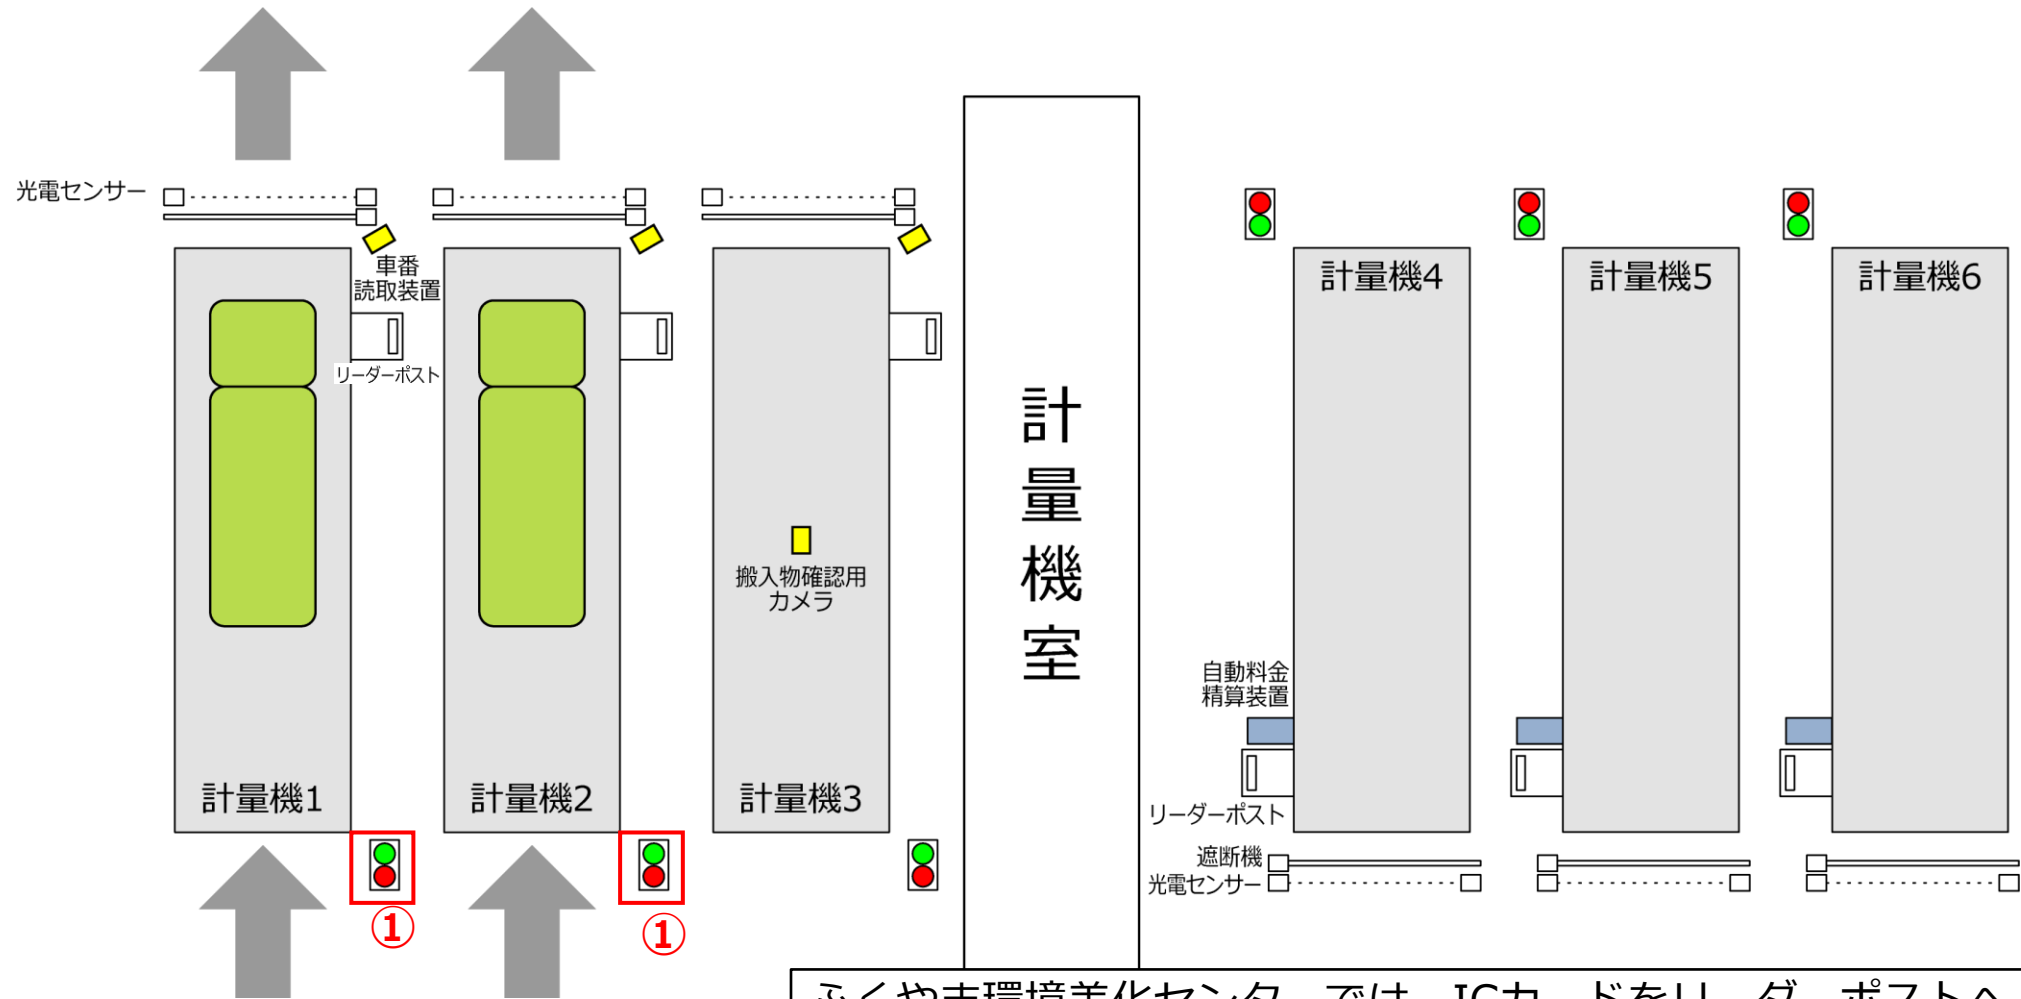

計量所のルール

ふくやま環境美化センターでは、ICカードをリーダーポストへかざし、計量を行います

①青信号になったら計量機へ進入する。

入口計量

出口計量

②ICカードをリーダーポストにかざす。
音声案内に従いタッチパネルを操作する。

入口計量

出口計量

ふくやま環境美化センターでは、ICカードをリーダーポストへかざし、計量を行います

計量所詳細

③計量完了後、ブザーが鳴る。
遮断機が開いたら進む。

入口計量

出口計量

計量所詳細