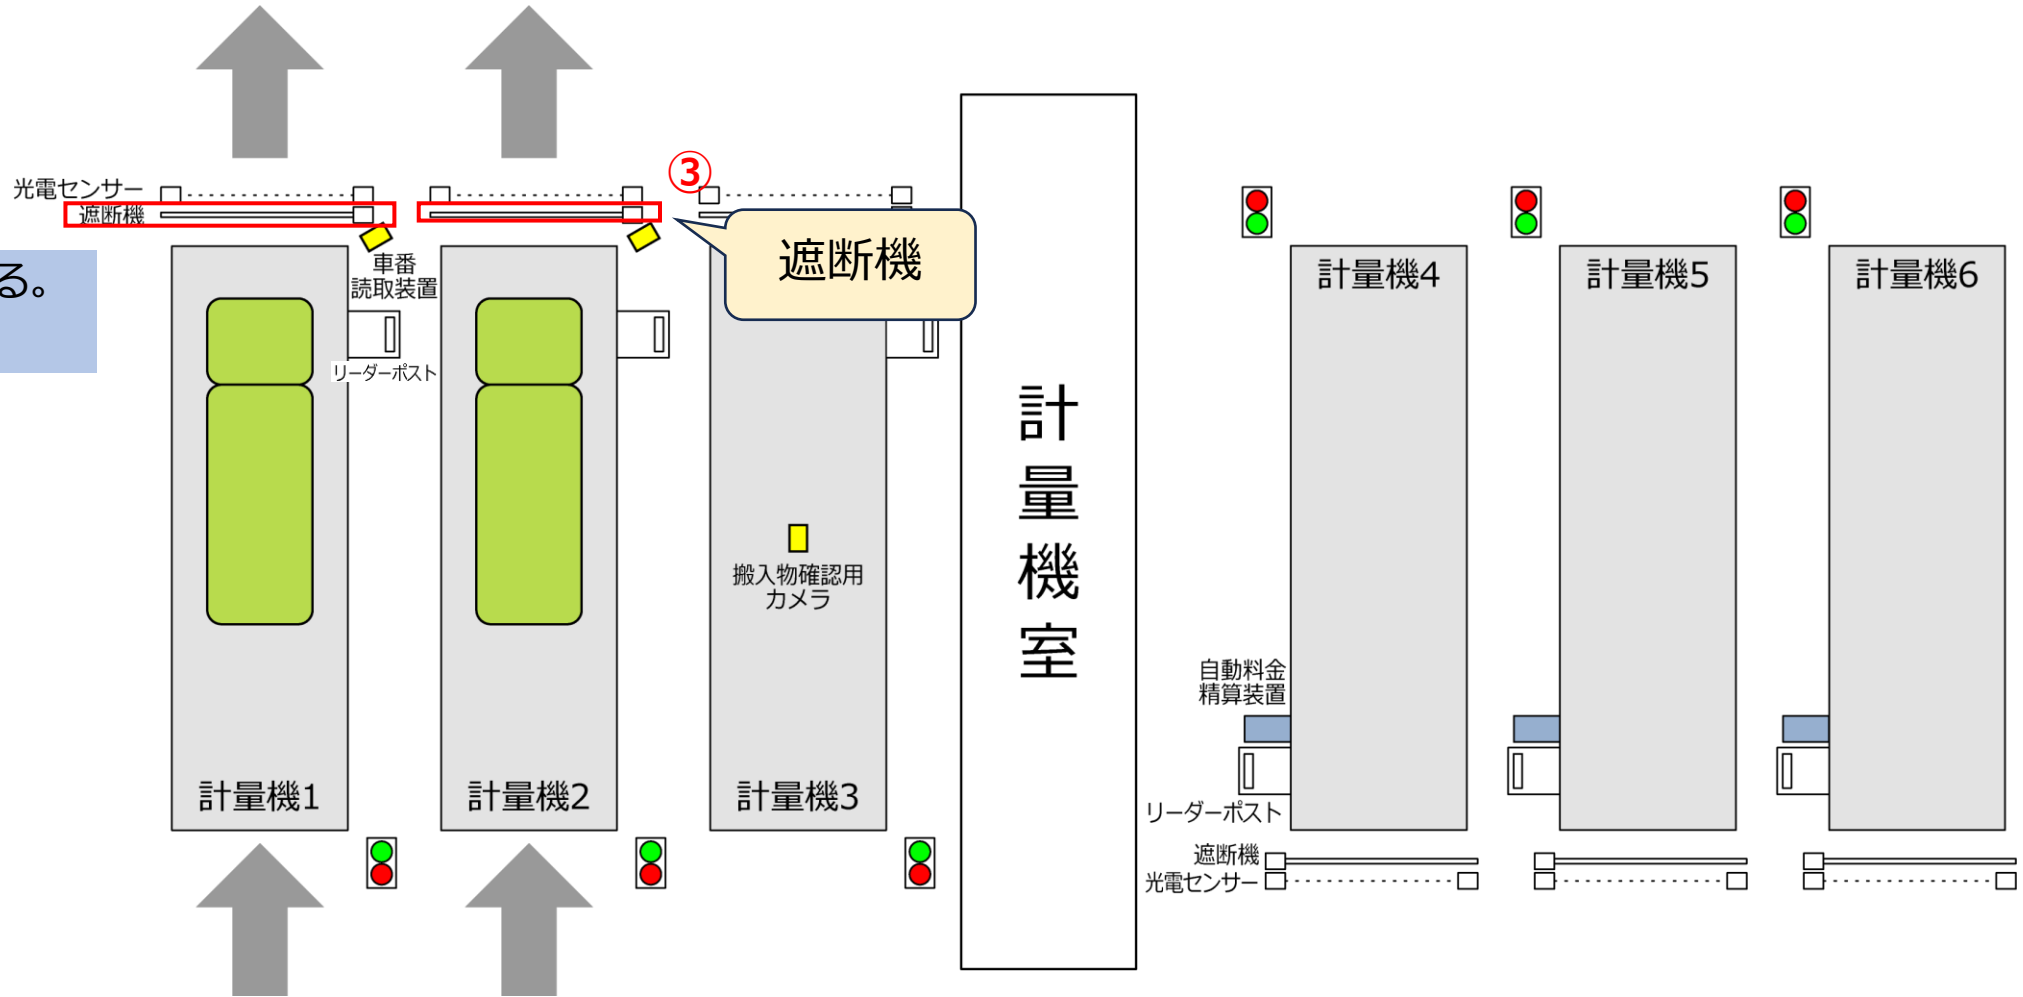

計量所のルール

ふくやま環境美化センターでは、ICカードをリーダーポストへかざし、計量を行います

①青信号になったら計量機へ進入する。

入口計量

出口計量

②ICカードをリーダーポストにかざす。
音声案内に従いタッチパネルを操作する。

入口計量

出口計量

ふくやま環境美化センターでは、ICカードをリーダーポストへかざし、計量を行います

計量所詳細

③計量完了後、ブザーが鳴る。
遮断機が開いたら進む。

入口計量

出口計量

計量所詳細