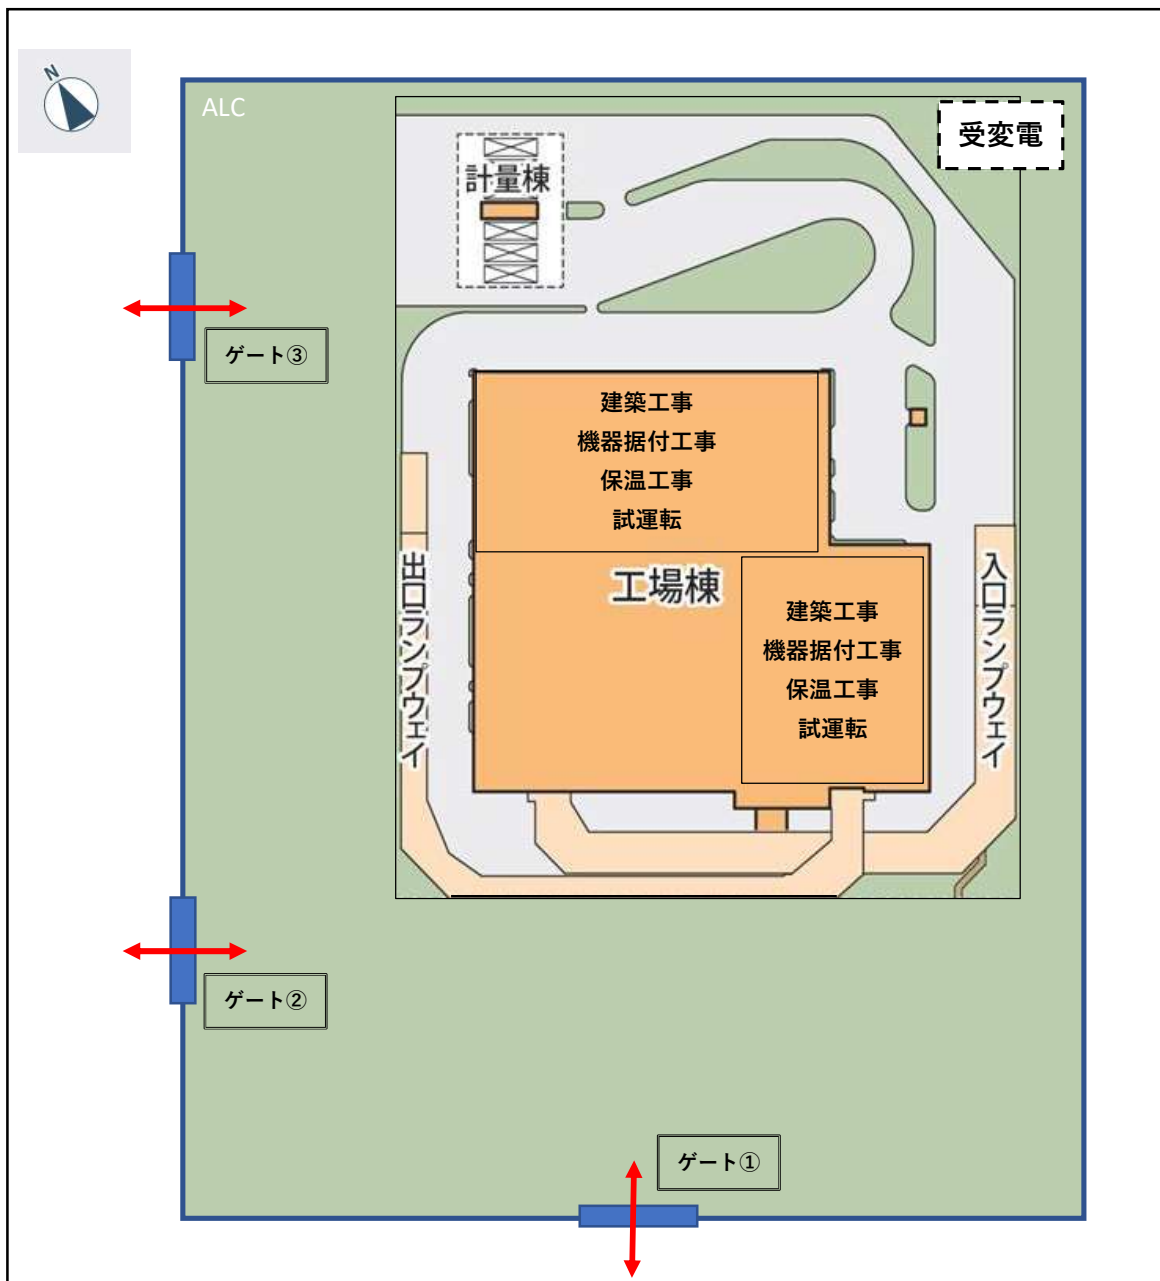

■ 6月間工程表

工場棟工事

2023年6月			
	10日	20日	30日
建築工事		⇒	⇒
プラント機器据付工事		⇒	⇒
プラント保温工事		⇒	⇒
試運転		⇒	⇒

配置図